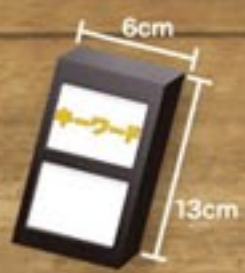

ゲームの説明

1. 宝箱を探そう!

2. キーワードをメモしよう!

3. プレゼントをさがそう!

裏にある5つのナゾを解いて、黒い宝箱を探し出そう!

黒い宝箱には、キーワードが書いてあるよ。忘れないようにメモしよう。

メモしたキーワードを、発見報告所で伝えよう。3つ以上見つけられた人には参加賞があるよ。

豪華プレゼントはWEBで応募しよう!